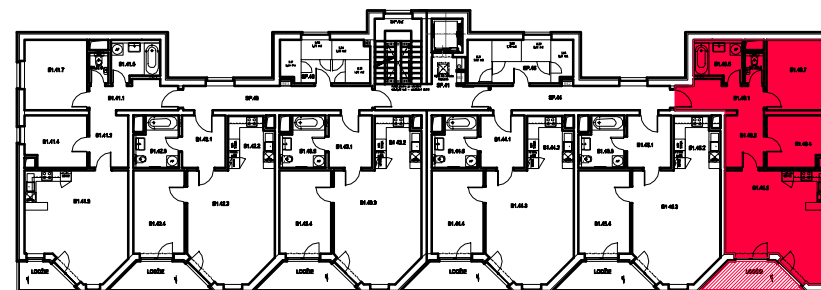

schéma bytu

OZN	NÁZEV	PLOCHA (m2)
B1.46.01	PŘEDSÍŇ	7,06
B1.46.02	CHODBA	5,70
B1.46.03	OBYVACÍ POKOJ KUCHYŇSKÝ KOUT	27,94
B1.46.04	PRACOVNA	9,14
B1.46.05	KOUPELNA	5,35
B1.46.06	WC	1,63
B1.46.07	POKOJ	12,27
BYT B1.46		69,09
LODŽIE		5,80

schéma podlaží

↑
pohled

situace