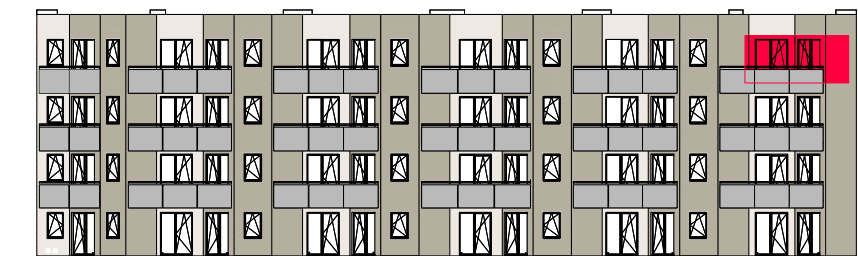

schéma bytu

OZN	NÁZEV	PLOCHA (m2)
B1.46.01	PŘEDSÍŇ	7,06
B1.46.02	CHODBA	5,70
B1.46.03	OBYVACÍ POKOJ KUCHYŇSKÝ KOUT	27,94
B1.46.04	PRACOVNA	9,14
B1.46.05	KOUPELNA	5,35
B1.46.06	WC	1,63
B1.46.07	POKOJ	12,27
BYT B1.46		69,09
LODŽIE		5,80

schéma podlaží

↑
pohled

situace