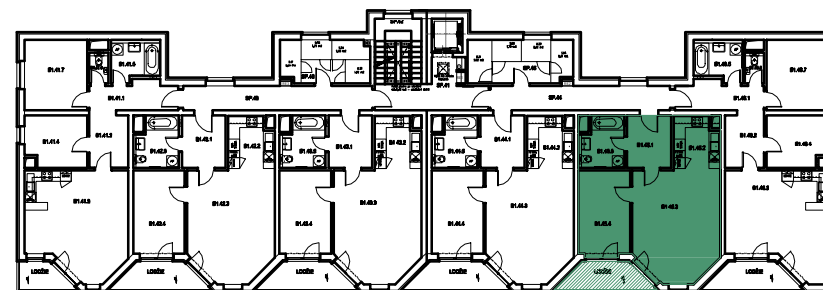

schéma bytu

SP.44

OZN	NÁZEV	PLOCHA (m2)
B1.45.01	PŘEDSÍŇ	6,54
B1.45.02	KUCHYŇSKÝ KOUT	6,57
B1.45.03	OBYVACÍ POKOJ	26,18
B1.45.04	LOŽNICE	12,40
B1.45.05	KOUPELNA + WC	6,04
BYT B1.45		57,73
LODŽIE		5,83

0 1 2 3 4 m

schéma podlaží

↑
pohled

situace