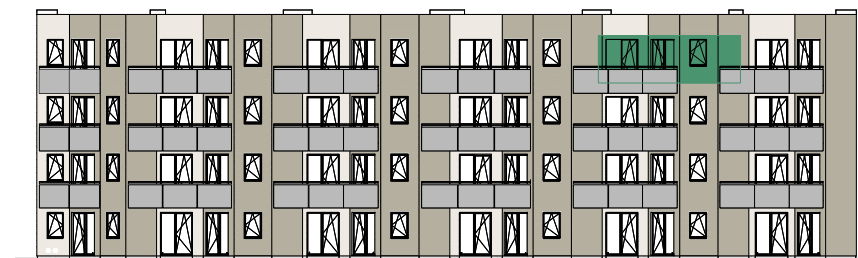

schéma bytu

SP.44

OZN	NÁZEV	PLOCHA (m2)
B1.45.01	PŘEDSÍŇ	6,54
B1.45.02	KUCHYŇSKÝ KOUT	6,57
B1.45.03	OBYVACÍ POKOJ	26,18
B1.45.04	LOŽNICE	12,40
B1.45.05	KOUPELNA + WC	6,04
BYT B1.45		57,73
LODŽIE		5,83

0 1 2 3 4 m

schéma podlaží

↑
pohled

situace