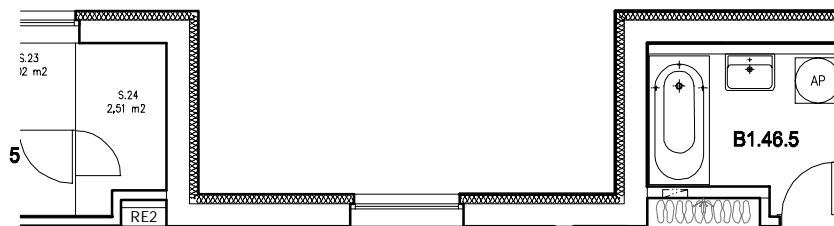

schéma bytu

SP.44

OZN	NÁZEV	PLOCHA (m2)
B1.45.01	PŘEDSÍŇ	6,54
B1.45.02	KUCHYŇSKÝ KOUT	6,57
B1.45.03	OBYVACÍ POKOJ	26,18
B1.45.04	LOŽNICE	12,40
B1.45.05	KOUPELNA + WC	6,04
BYT B1.45		57,73
LODŽIE		5,83

0 1 2 3 4 m

schéma podlaží

↑
pohled

situace