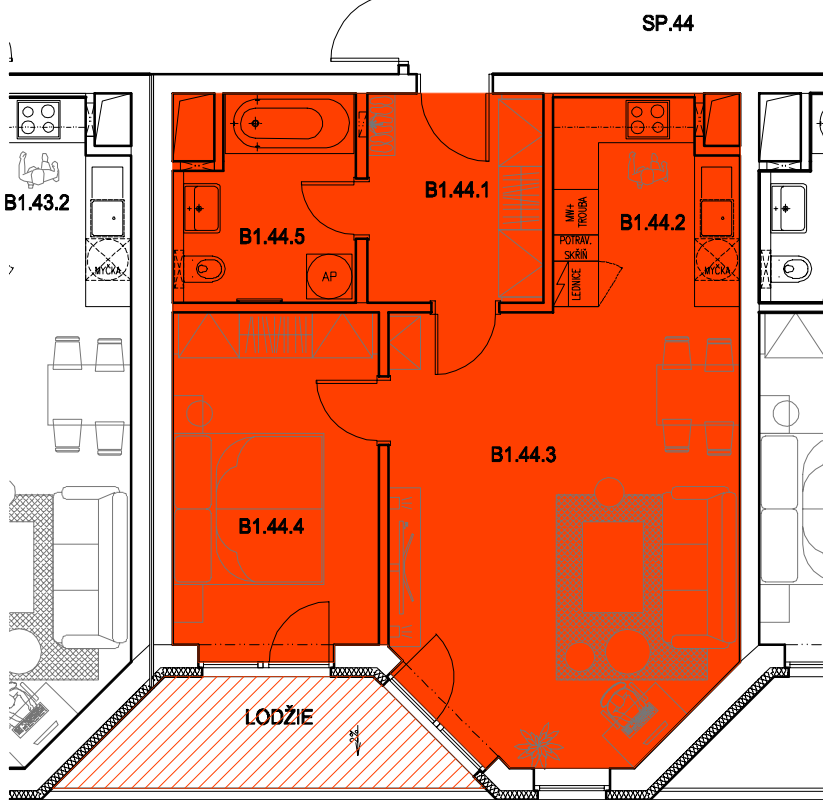

### schéma bytu

OZN	NÁZEV	PLOCHA (m <sup>2</sup> )
B1.44.01	PŘEDSÍŇ	6,54
B1.44.02	KUCHYŇSKÝ KOUT	6,57
B1.44.03	OBYVACÍ POKOJ	26,18
B1.44.04	LOŽNICE	12,40
B1.44.05	KOUPELNA + WC	6,04
BYT B1.44		57,73
LODŽIE		6,27

0 1 2 3 4 m

### schéma podlaží

↑  
pohled