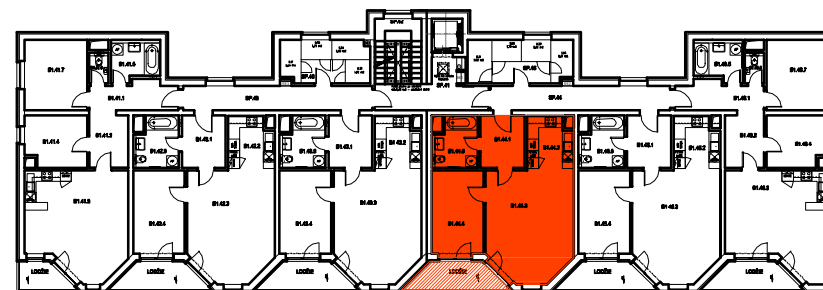

### schéma bytu

OZN	NÁZEV	PLOCHA (m <sup>2</sup> )
B1.44.01	PŘEDSÍŇ	6,54
B1.44.02	KUCHYŇSKÝ KOUT	6,57
B1.44.03	OBYVACÍ POKOJ	26,18
B1.44.04	LOŽNICE	12,40
B1.44.05	KOUPELNA + WC	6,04
BYT B1.44		57,73
LODŽIE		6,27

### schéma podlaží

↑  
pohled