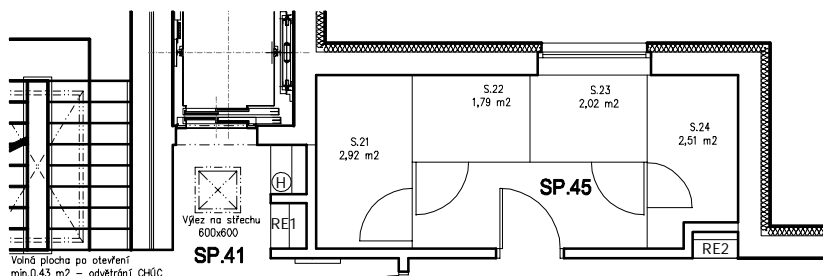

### schéma bytu

OZN	NÁZEV	PLOCHA (m <sup>2</sup> )
B1.44.01	PŘEDSÍŇ	6,54
B1.44.02	KUCHYŇSKÝ KOUT	6,57
B1.44.03	OBYVACÍ POKOJ	26,18
B1.44.04	LOŽNICE	12,40
B1.44.05	KOUPELNA + WC	6,04
BYT B1.44		57,73
LODŽIE		6,27

### schéma podlaží

↑  
pohled