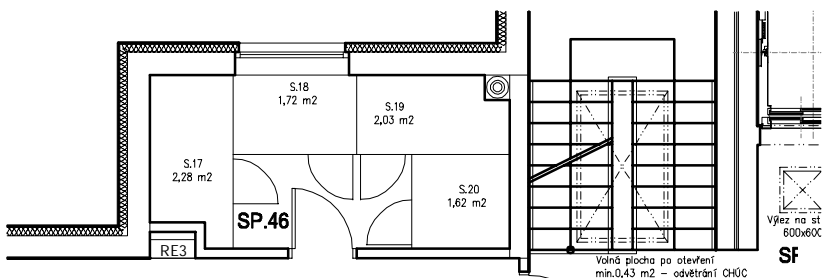

schéma bytu

OZN	NÁZEV	PLOCHA (m²)
B1.43.01	PŘEDSÍŇ	6,54
B1.43.02	KUCHYŇSKÝ KOUT	6,57
B1.43.03	OBYVACÍ POKOJ	26,18
B1.43.04	LOŽNICE	12,40
B1.43.05	KOUPELNA + WC	6,04
BYT B1.43		57,73
LODŽIE		5,83

SP.43

schéma podlaží