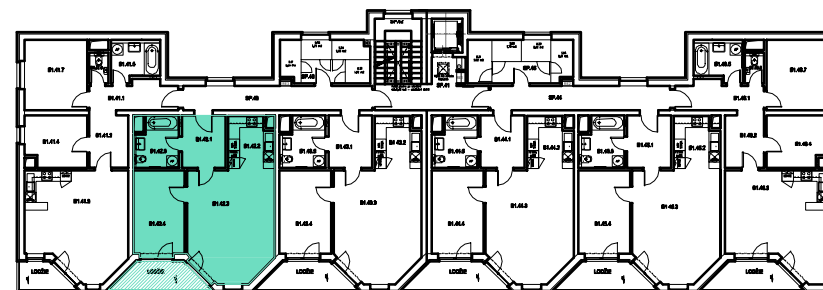

### schéma bytu

OZN	NÁZEV	PLOCHA (m2)
B1.42.01	PŘEDSÍŇ	6,54
B1.42.02	KUCHYŇSKÝ KOUT	6,57
B1.42.03	OBYVACÍ POKOJ	26,18
B1.42.04	LOŽNICE	12,40
B1.42.05	KOUPELNA + WC	6,04
BYT B1.42		57,73
LODŽIE		5,83

### schéma podlaží

↑  
pohled