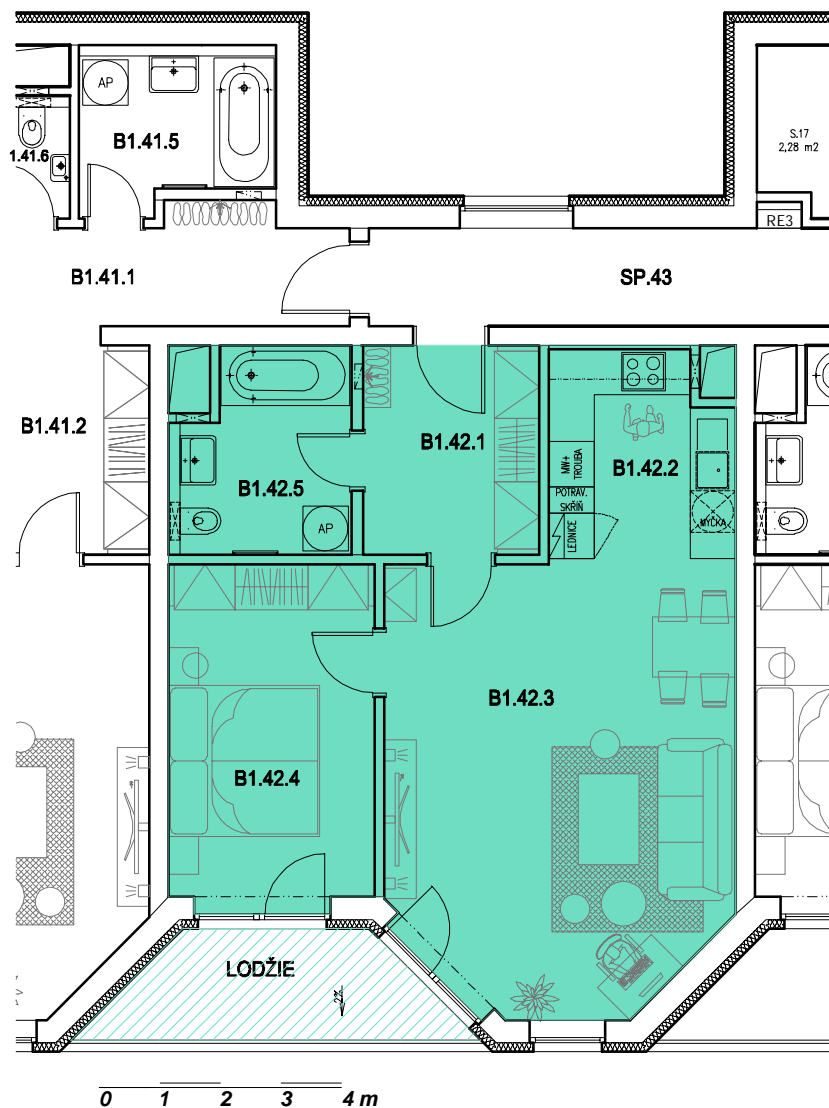

### schéma bytu

OZN	NÁZEV	PLOCHA (m2)
B1.42.01	PŘEDSÍŇ	6,54
B1.42.02	KUCHYŇSKÝ KOUT	6,57
B1.42.03	OBYVACÍ POKOJ	26,18
B1.42.04	LOŽNICE	12,40
B1.42.05	KOUPELNA + WC	6,04
BYT B1.42		57,73
LODŽIE		5,83

### schéma podlaží

↑  
pohled