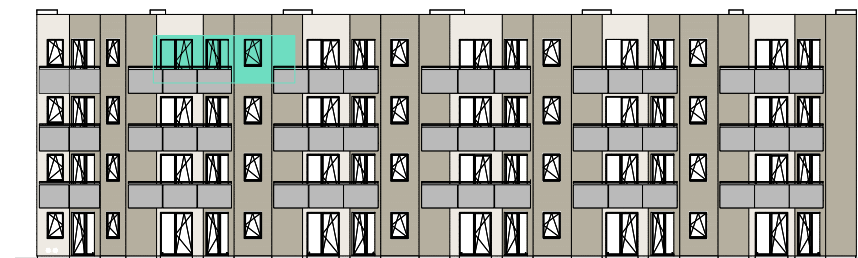

### schéma bytu

OZN	NÁZEV	PLOCHA (m2)
B1.42.01	PŘEDSÍŇ	6,54
B1.42.02	KUCHYŇSKÝ KOUT	6,57
B1.42.03	OBYVACÍ POKOJ	26,18
B1.42.04	LOŽNICE	12,40
B1.42.05	KOUPELNA + WC	6,04
BYT B1.42		57,73
LODŽIE		5,83

### schéma podlaží

↑  
pohled