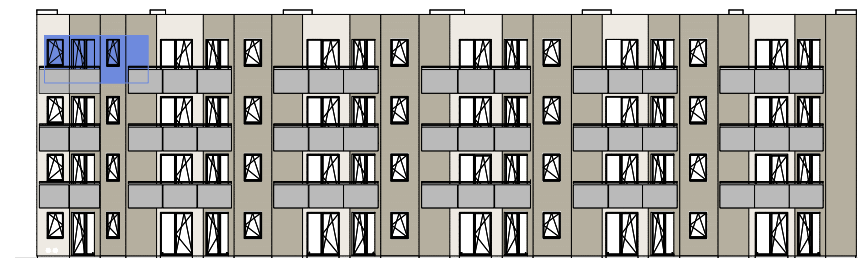

schéma bytu

OZN	NÁZEV	PLOCHA (m2)
B1.41.01	PŘEDSÍŇ	7,06
B1.41.02	CHODBA	5,70
B1.41.03	OBÝVACÍ POKOJ KUCHYŇSKÝ KOUT	28,78
B1.41.04	PRACOVNA	9,14
B1.41.05	KOUPELNA	5,35
B1.41.06	WC	1,63
B1.41.07	POKOJ	12,27
BYT B1.41		69,93
LODŽIE		3,41

schéma podlaží

↑
pohled

situace