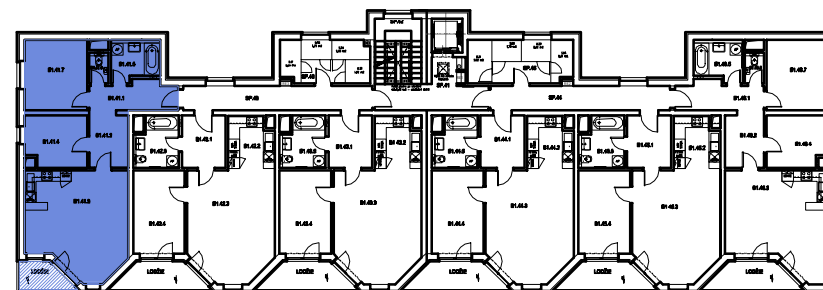

schéma bytu

OZN	NÁZEV	PLOCHA (m2)
B1.41.01	PŘEDSÍŇ	7,06
B1.41.02	CHODBA	5,70
B1.41.03	OBÝVACÍ POKOJ KUCHYŇSKÝ KOUT	28,78
B1.41.04	PRACOVNA	9,14
B1.41.05	KOUPELNA	5,35
B1.41.06	WC	1,63
B1.41.07	POKOJ	12,27
BYT B1.41		69,93
LODŽIE		3,41

schéma podlaží

↑
pohled

situace