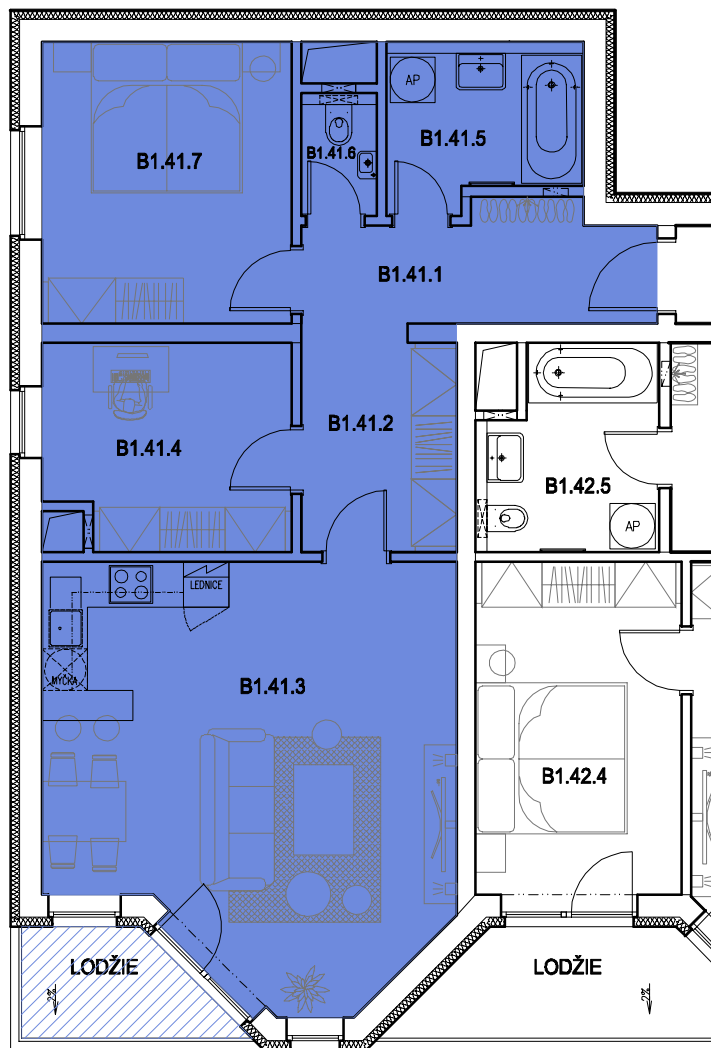

schéma bytu

OZN	NÁZEV	PLOCHA (m2)
B1.41.01	PŘEDSÍŇ	7,06
B1.41.02	CHODBA	5,70
B1.41.03	OBÝVACÍ POKOJ KUCHYŇSKÝ KOUT	28,78
B1.41.04	PRACOVNA	9,14
B1.41.05	KOUPELNA	5,35
B1.41.06	WC	1,63
B1.41.07	POKOJ	12,27
BYT B1.41		69,93
LODŽIE		3,41

schéma podlaží

↑
pohled

situace