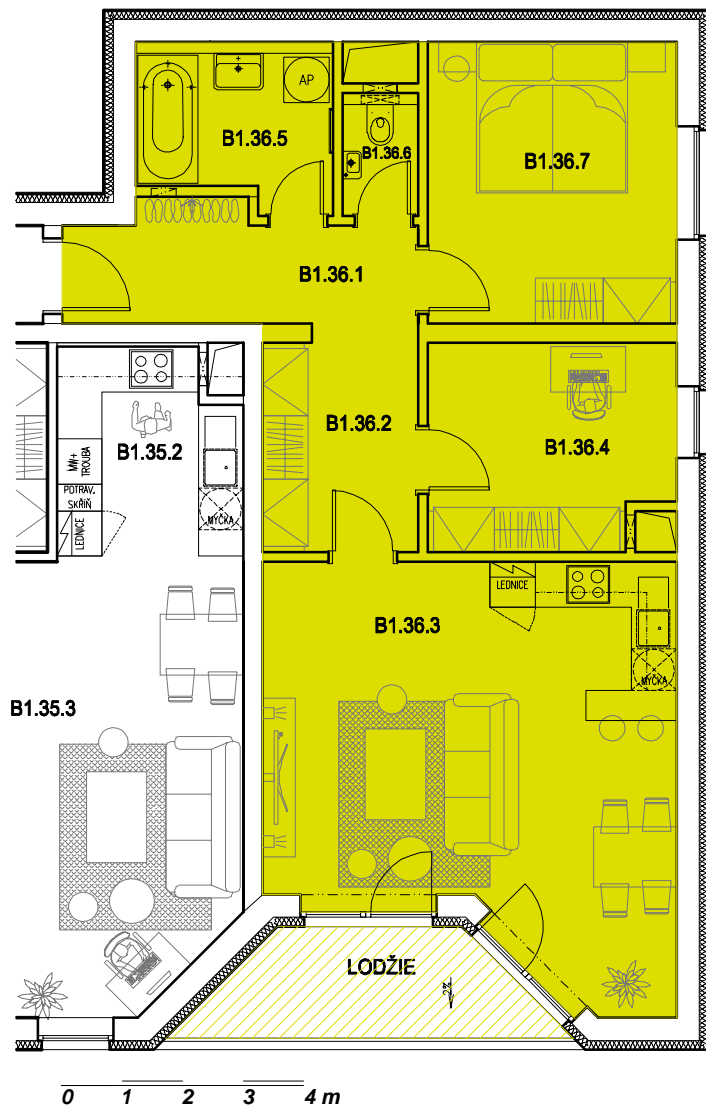

### schéma bytu

OZN	NÁZEV	PLOCHA (m2)
B1.36.01	PŘEDSÍN	7,06
B1.36.02	CHODBA	5,70
B1.36.03	OBYVACÍ POKOJ KUCHYŇSKÝ KOUT	27,94
B1.36.04	PRACOVNA	9,14
B1.36.05	KOUPELNA	5,35
B1.36.06	WC	1,63
B1.36.07	POKOJ	12,27
BYT B1.36		69,09
LODŽIE		5,80

### schéma podlaží

↑  
pohled