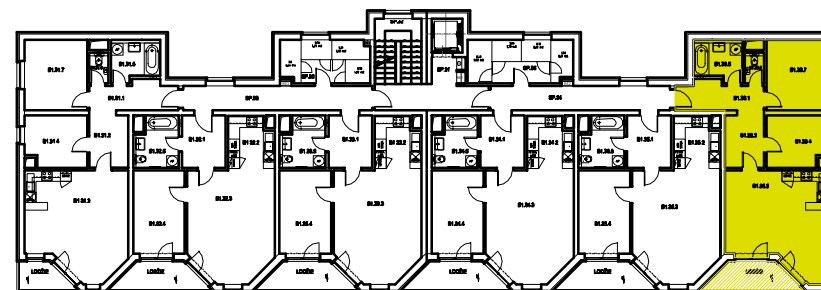

### schéma bytu

OZN	NÁZEV	PLOCHA (m2)
B1.36.01	PŘEDSÍN	7,06
B1.36.02	CHODBA	5,70
B1.36.03	OBYVACÍ POKOJ KUCHYŇSKÝ KOUT	27,94
B1.36.04	PRACOVNA	9,14
B1.36.05	KOUPELNA	5,35
B1.36.06	WC	1,63
B1.36.07	POKOJ	12,27
BYT B1.36		69,09
LODŽIE		5,80

### schéma podlaží

↑  
pohled