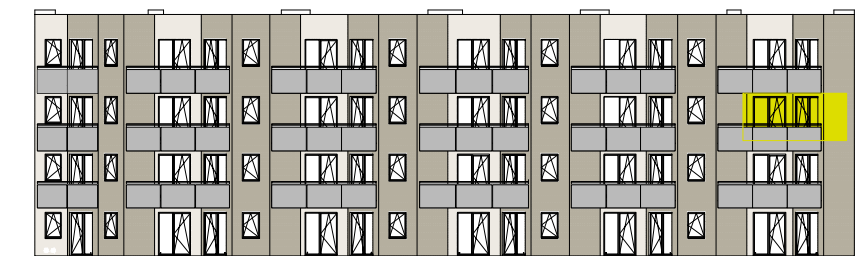

### schéma bytu

OZN	NÁZEV	PLOCHA (m2)
B1.36.01	PŘEDSÍN	7,06
B1.36.02	CHODBA	5,70
B1.36.03	OBYVACÍ POKOJ KUCHYŇSKÝ KOUT	27,94
B1.36.04	PRACOVNA	9,14
B1.36.05	KOUPELNA	5,35
B1.36.06	WC	1,63
B1.36.07	POKOJ	12,27
BYT B1.36		69,09
LODŽIE		5,80

### schéma podlaží

↑  
pohled