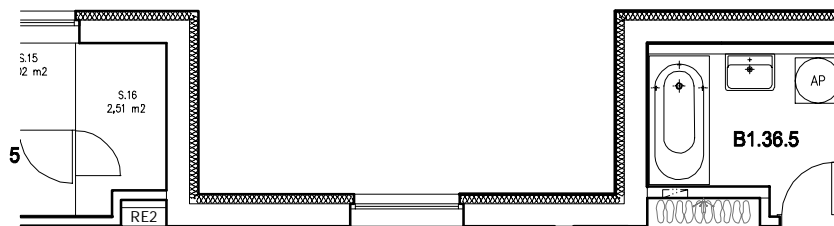

schéma bytu

SP.34

OZN	NÁZEV	PLOCHA (m ²)
B1.35.01	PŘEDSÍŇ	6,54
B1.35.02	KUCHYŇSKÝ KOUT	6,57
B1.35.03	OBYVACÍ POKOJ	26,18
B1.35.04	LOŽNICE	12,40
B1.35.05	KOUPELNA + WC	6,04
BYT B1.35		57,73
LODŽIE		5,83

0 1 2 3 4 m

schéma podlaží

↑
pohled

situace