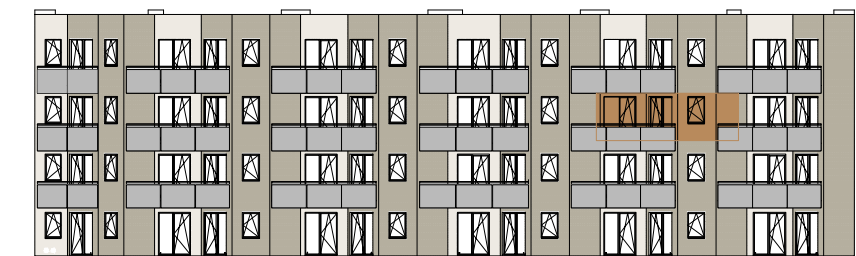

schéma bytu

SP.34

OZN	NÁZEV	PLOCHA (m ²)
B1.35.01	PŘEDSÍŇ	6,54
B1.35.02	KUCHYŇSKÝ KOUT	6,57
B1.35.03	OBYVACÍ POKOJ	26,18
B1.35.04	LOŽNICE	12,40
B1.35.05	KOUPELNA + WC	6,04
BYT B1.35		57,73
LODŽIE		5,83

0 1 2 3 4 m

schéma podlaží

↑
pohled

situace