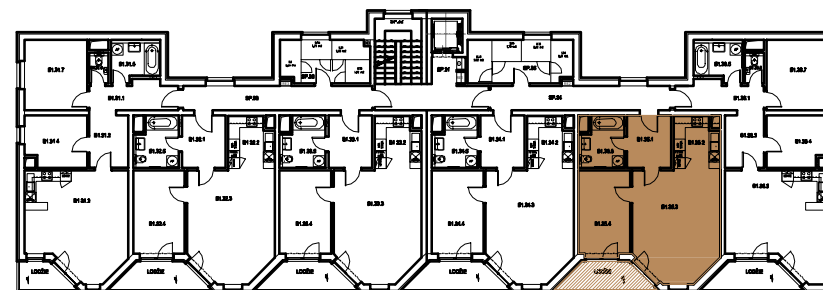

schéma bytu

SP.34

OZN	NÁZEV	PLOCHA (m ²)
B1.35.01	PŘEDSÍŇ	6,54
B1.35.02	KUCHYŇSKÝ KOUT	6,57
B1.35.03	OBYVACÍ POKOJ	26,18
B1.35.04	LOŽNICE	12,40
B1.35.05	KOUPELNA + WC	6,04
BYT B1.35		57,73
LODŽIE		5,83

0 1 2 3 4 m

schéma podlaží

↑
pohled

situace