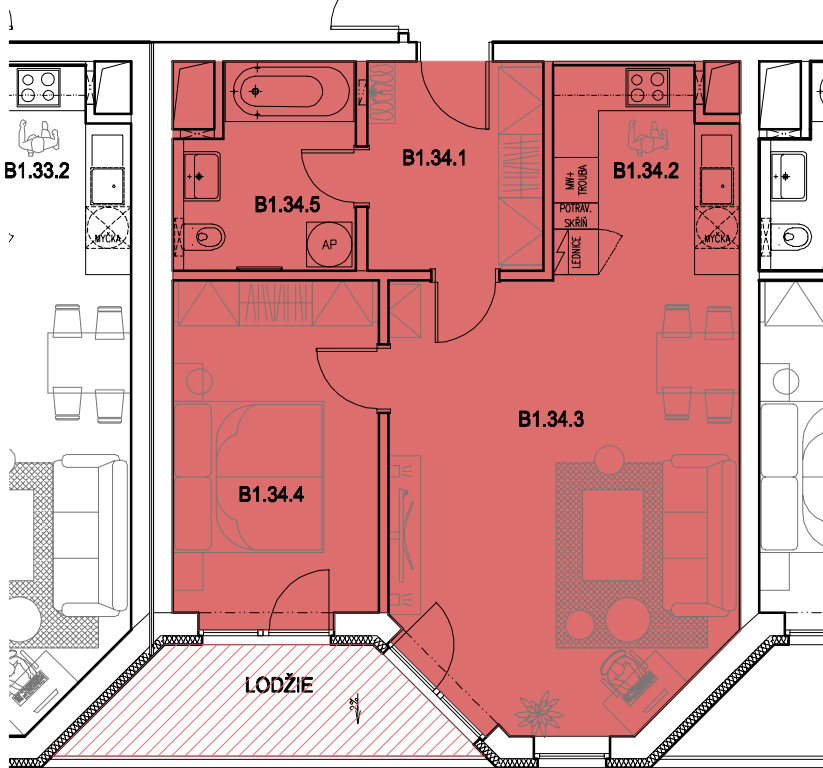

### schéma bytu

OZN	NÁZEV	PLOCHA (m <sup>2</sup> )
B1.34.01	PŘEDSÍŇ	6,54
B1.34.02	KUCHYŇSKÝ KOUT	6,57
B1.34.03	OBYVACÍ POKOJ	26,18
B1.34.04	LOŽNICE	12,40
B1.34.05	KOUPELNA + WC	6,04
BYT B1.34		57,73
LODŽIE		6,27

### schéma podlaží

↑  
pohled

situace