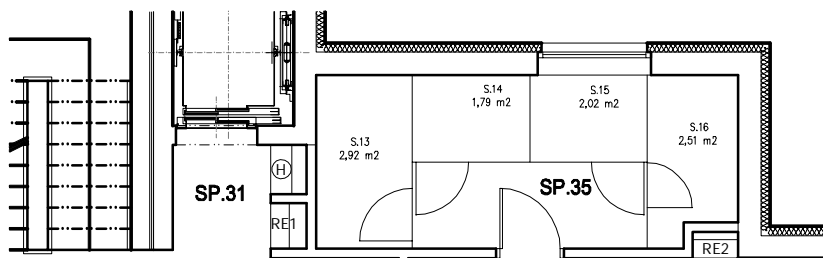

### schéma bytu

OZN	NÁZEV	PLOCHA (m <sup>2</sup> )
B1.34.01	PŘEDSÍŇ	6,54
B1.34.02	KUCHYŇSKÝ KOUT	6,57
B1.34.03	OBYVACÍ POKOJ	26,18
B1.34.04	LOŽNICE	12,40
B1.34.05	KOUPELNA + WC	6,04
BYT B1.34		57,73
LODŽIE		6,27

### schéma podlaží

↑  
pohled

situace