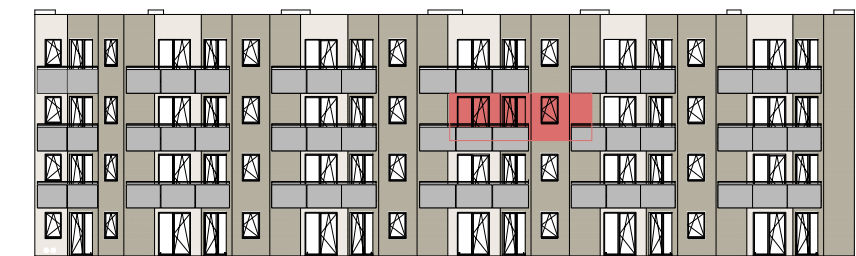

### schéma bytu

OZN	NÁZEV	PLOCHA (m <sup>2</sup> )
B1.34.01	PŘEDSÍŇ	6,54
B1.34.02	KUCHYŇSKÝ KOUT	6,57
B1.34.03	OBYVACÍ POKOJ	26,18
B1.34.04	LOŽNICE	12,40
B1.34.05	KOUPELNA + WC	6,04
BYT B1.34		57,73
LODŽIE		6,27

### schéma podlaží

↑  
pohled

situace