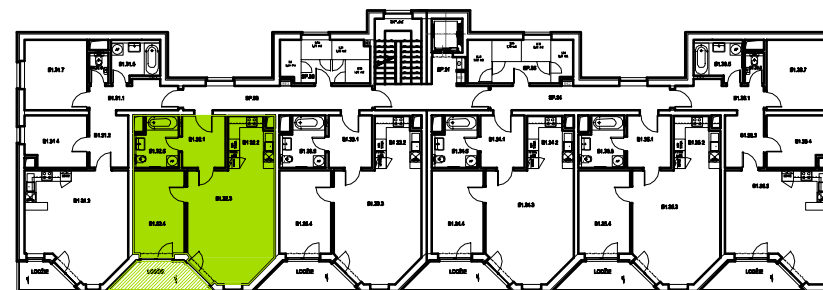

### schéma bytu

OZN	NÁZEV	PLOCHA (m2)
B1.32.01	PŘEDSÍŇ	6,54
B1.32.02	KUCHYŇSKÝ KOUT	6,57
B1.32.03	OBYVACÍ POKOJ	26,18
B1.32.04	LOŽNICE	12,40
B1.32.05	KOUPELNA + WC	6,04
BYT B1.32		57,73
LODŽIE		5,83

### schéma podlaží

↑  
pohled