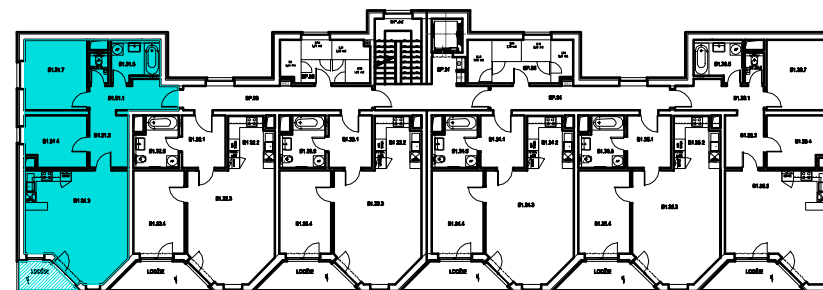

schéma bytu

0 1 2 3 4 m

OZN	NÁZEV	PLOCHA (m2)
B1.31.01	PŘEDSÍŇ	7,06
B1.31.02	CHODBA	5,70
B1.31.03	OBYVACÍ POKOJ KUCHYŇSKÝ KOUT	28,78
B1.31.04	PRACOVNA	9,14
B1.31.05	KOUPELNA	5,35
B1.31.06	WC	1,63
B1.31.07	POKOJ	12,27
BYT B1.31		69,93
LODŽIE		3,41

schéma podlaží

↑
pohled

situace