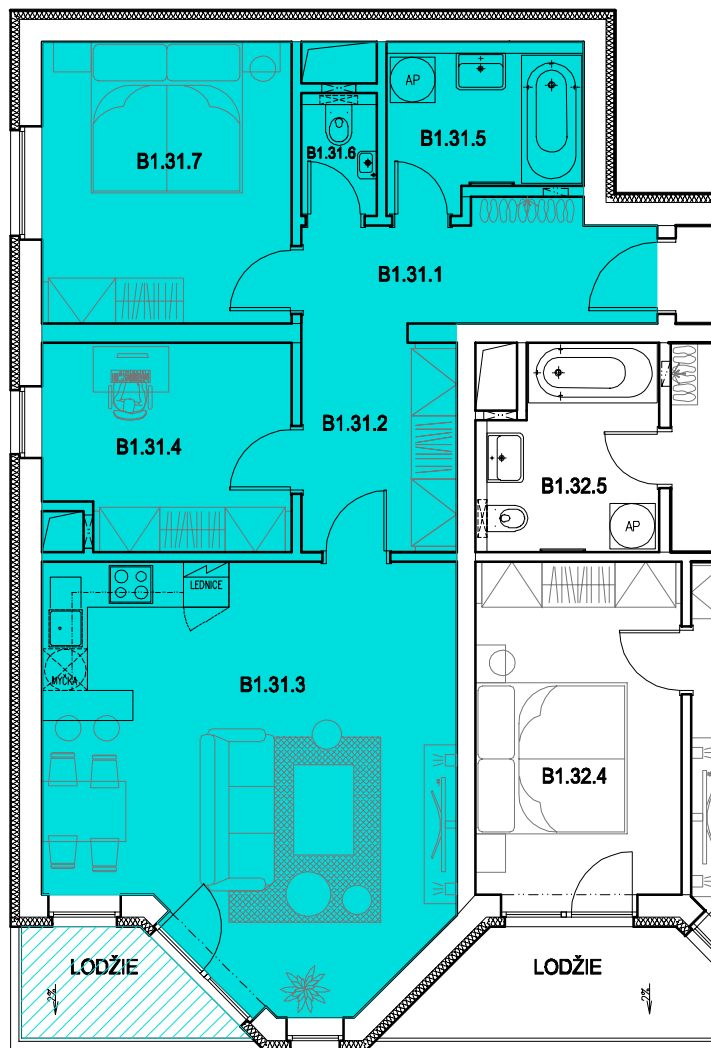

schéma bytu

0 1 2 3 4 m

OZN	NÁZEV	PLOCHA (m2)
B1.31.01	PŘEDSÍŇ	7,06
B1.31.02	CHODBA	5,70
B1.31.03	OBYVACÍ POKOJ KUCHYŇSKÝ KOUT	28,78
B1.31.04	PRACOVNA	9,14
B1.31.05	KOUPELNA	5,35
B1.31.06	WC	1,63
B1.31.07	POKOJ	12,27
BYT B1.31		69,93
LODŽIE		3,41

schéma podlaží

↑
pohled

situace