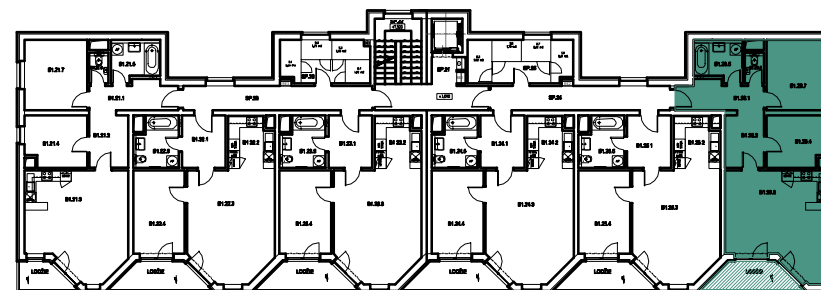

schéma bytu

OZN	NÁZEV	PLOCHA (m2)
B1.26.01	PŘEDSÍŇ	7,06
B1.26.02	CHODBA	5,70
B1.26.03	OBYVACÍ POKOJ KUCHYŇSKÝ KOUT	27,94
B1.26.04	PRACOVNA	9,14
B1.26.05	KOUPELNA	5,35
B1.26.06	WC	1,63
B1.26.07	POKOJ	12,27
BYT B1.26		69,09
LODŽIE		5,80

schéma podlaží

↑
pohled

situace