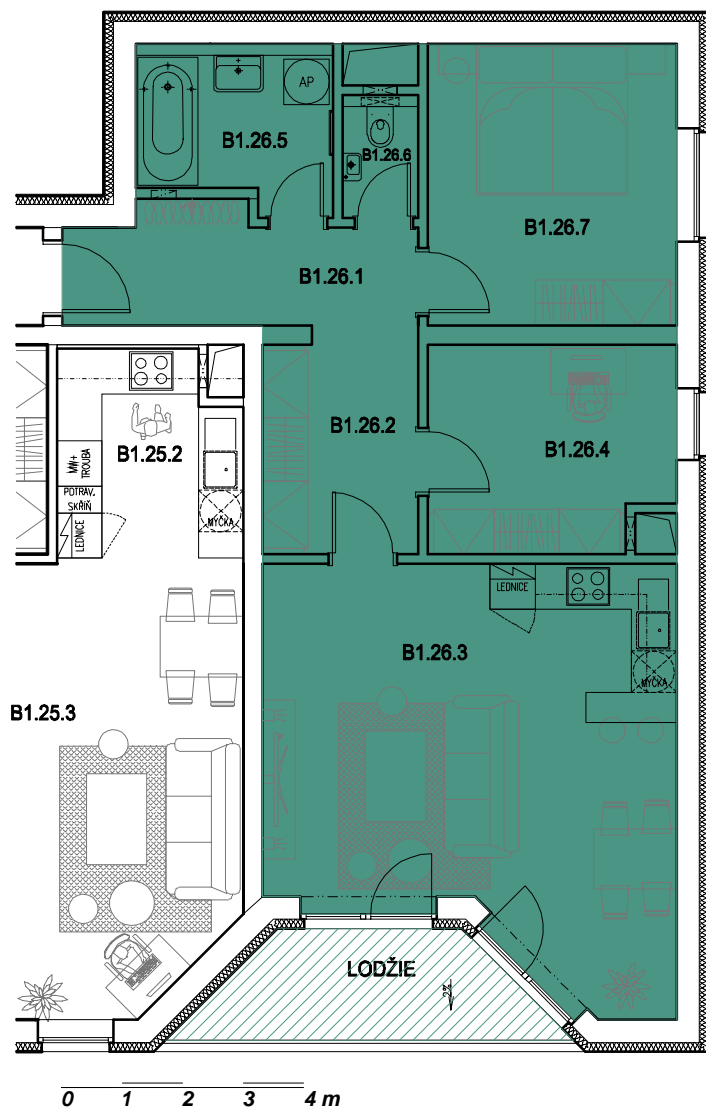

schéma bytu

OZN	NÁZEV	PLOCHA (m2)
B1.26.01	PŘEDSÍŇ	7,06
B1.26.02	CHODBA	5,70
B1.26.03	OBYVACÍ POKOJ KUCHYŇSKÝ KOUT	27,94
B1.26.04	PRACOVNA	9,14
B1.26.05	KOUPELNA	5,35
B1.26.06	WC	1,63
B1.26.07	POKOJ	12,27
BYT B1.26		69,09
LODŽIE		5,80

schéma podlaží

↑
pohled

situace