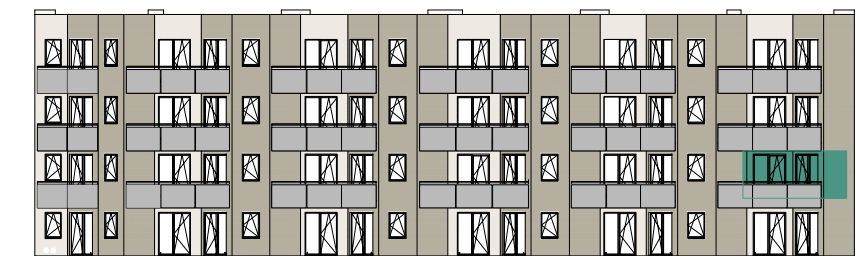

schéma bytu

OZN	NÁZEV	PLOCHA (m2)
B1.26.01	PŘEDSÍŇ	7,06
B1.26.02	CHODBA	5,70
B1.26.03	OBYVACÍ POKOJ KUCHYŇSKÝ KOUT	27,94
B1.26.04	PRACOVNA	9,14
B1.26.05	KOUPELNA	5,35
B1.26.06	WC	1,63
B1.26.07	POKOJ	12,27
BYT B1.26		69,09
LODŽIE		5,80

schéma podlaží

↑
pohled

situace