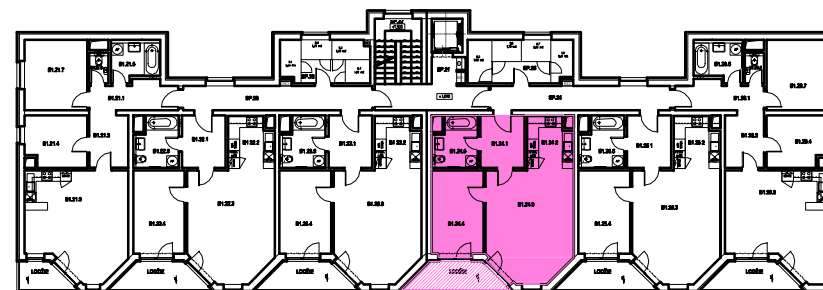

schéma bytu

| OZN | NÁZEV | PLOCHA (m2) |
|-----------|----------------|-------------|
| B1.24.01 | PŘEDSÍŇ | 6,54 |
| B1.24.02 | KUCHYŇSKÝ KOUT | 6,57 |
| B1.24.03 | OBYVACÍ POKOJ | 26,18 |
| B1.24.04 | LOŽNICE | 12,40 |
| B1.24.05 | KOUPELNA + WC | 6,04 |
| BYT B1.24 | | 57,73 |
| LODŽIE | | 6,27 |

schéma podlaží

pohled

situace