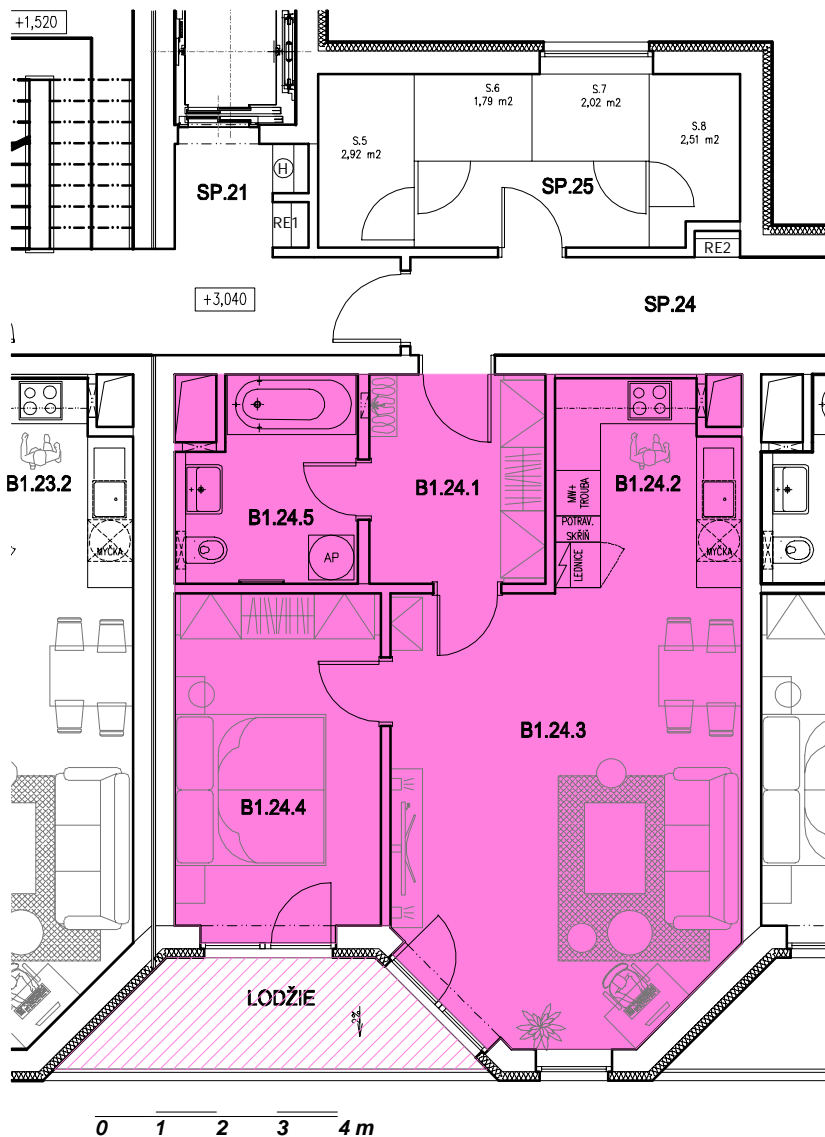

schéma bytu

| OZN | NÁZEV | PLOCHA (m2) |
|-----------|----------------|-------------|
| B1.24.01 | PŘEDSÍŇ | 6,54 |
| B1.24.02 | KUCHYŇSKÝ KOUT | 6,57 |
| B1.24.03 | OBYVACÍ POKOJ | 26,18 |
| B1.24.04 | LOŽNICE | 12,40 |
| B1.24.05 | KOUPELNA + WC | 6,04 |
| BYT B1.24 | | 57,73 |
| LODŽIE | | 6,27 |

schéma podlaží

pohled

situace