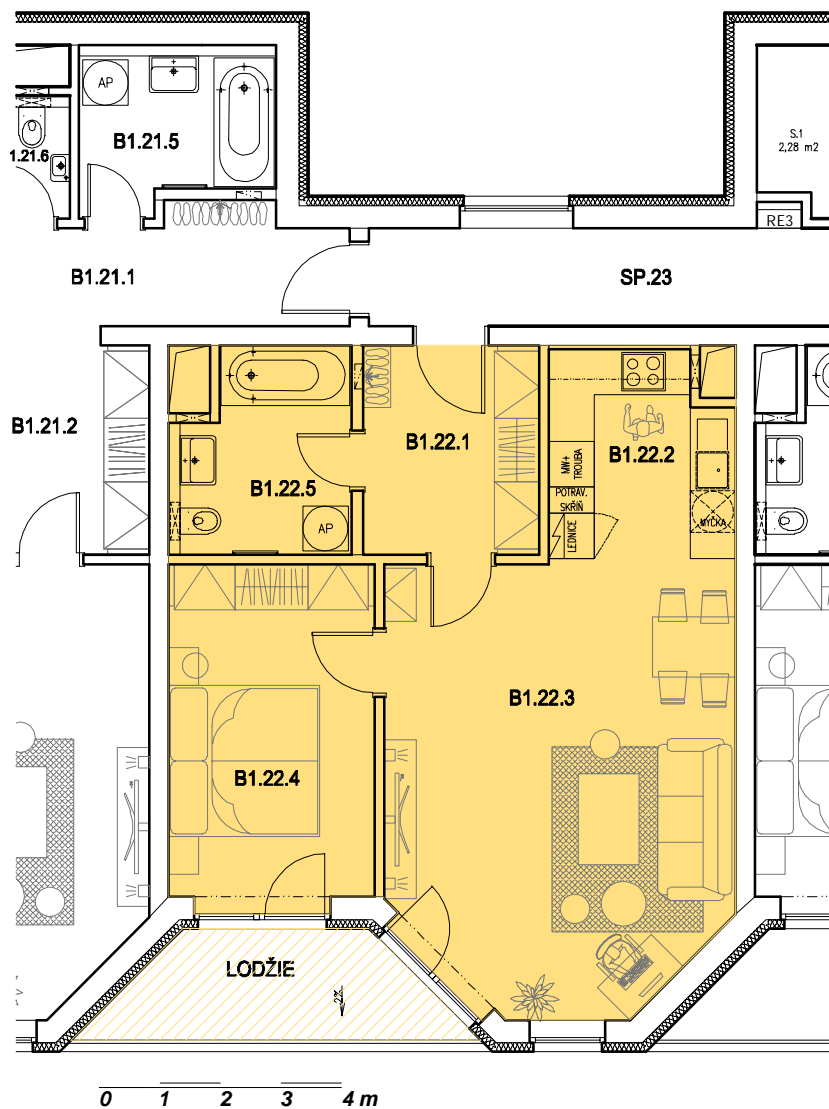

schéma bytu

OZN	NÁZEV	PLOCHA (m2)
B1.22.01	PŘEDSÍŇ	6,54
B1.22.02	KUCHYŇSKÝ KOUT	6,57
B1.22.03	OBYVACÍ POKOJ	26,18
B1.22.04	LOŽNICE	12,40
B1.22.05	KOUPELNA + WC	6,04
BYT B1.22		57,73
LODŽIE		5,83

schéma podlaží

↑
pohled

situace