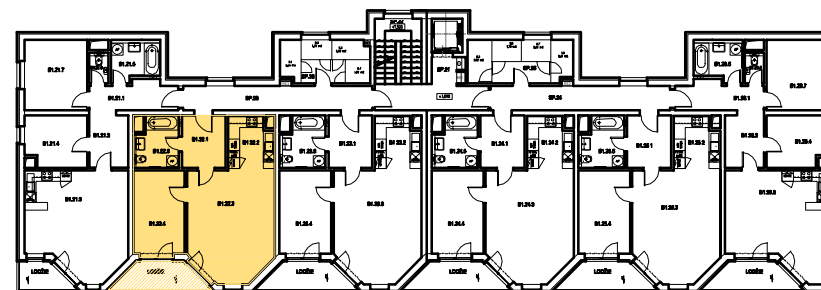

schéma bytu

OZN	NÁZEV	PLOCHA (m2)
B1.22.01	PŘEDSÍŇ	6,54
B1.22.02	KUCHYŇSKÝ KOUT	6,57
B1.22.03	OBYVACÍ POKOJ	26,18
B1.22.04	LOŽNICE	12,40
B1.22.05	KOUPELNA + WC	6,04
BYT B1.22		57,73
LODŽIE		5,83

schéma podlaží

↑
pohled

situace