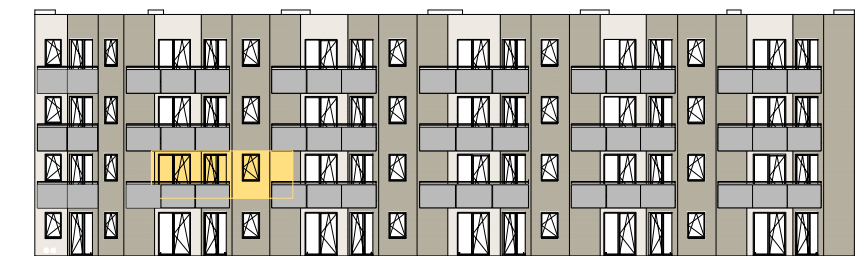

schéma bytu

OZN	NÁZEV	PLOCHA (m2)
B1.22.01	PŘEDSÍŇ	6,54
B1.22.02	KUCHYŇSKÝ KOUT	6,57
B1.22.03	OBYVACÍ POKOJ	26,18
B1.22.04	LOŽNICE	12,40
B1.22.05	KOUPELNA + WC	6,04
BYT B1.22		57,73
LODŽIE		5,83

schéma podlaží

↑
pohled

situace