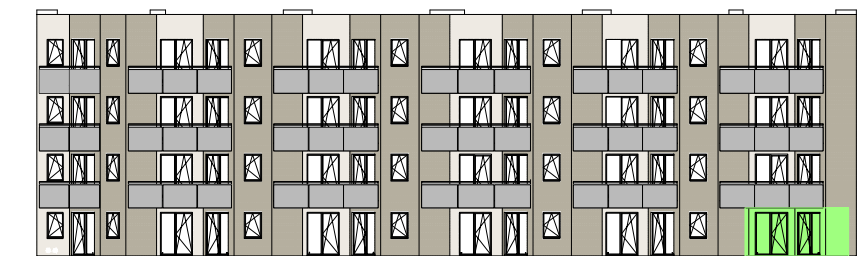

schéma bytu

OZN	NÁZEV	PLOCHA (m2)
B1.11.01	PŘEDSÍŇ	7,06
B1.11.02	CHODBA	5,70
B1.11.03	OBÝVACÍ POKOJ KUCHYŇSKÝ KOUT	27,94
B1.11.04	PRACOVNA	9,14
B1.11.05	KOUPELNA	5,35
B1.11.06	WC	1,63
B1.11.07	POKOJ	12,27
BYT B1.11		69,09
PŘEDZAHŘÁDKA		28,63

schéma podlaží

pohled

situace