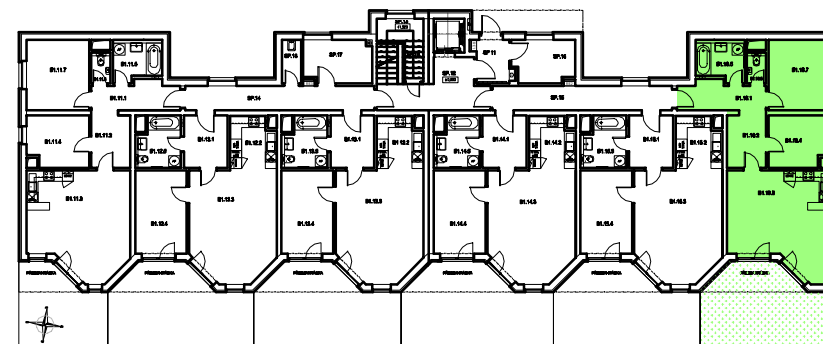

### schéma bytu

OZN	NÁZEV	PLOCHA (m2)
B1.11.01	PŘEDSÍŇ	7,06
B1.11.02	CHODBA	5,70
B1.11.03	OBÝVACÍ POKOJ KUCHYŇSKÝ KOUT	27,94
B1.11.04	PRACOVNA	9,14
B1.11.05	KOUPELNA	5,35
B1.11.06	WC	1,63
B1.11.07	POKOJ	12,27
BYT B1.11		69,09
PŘEDZAHŘÁDKA		28,63

### schéma podlaží