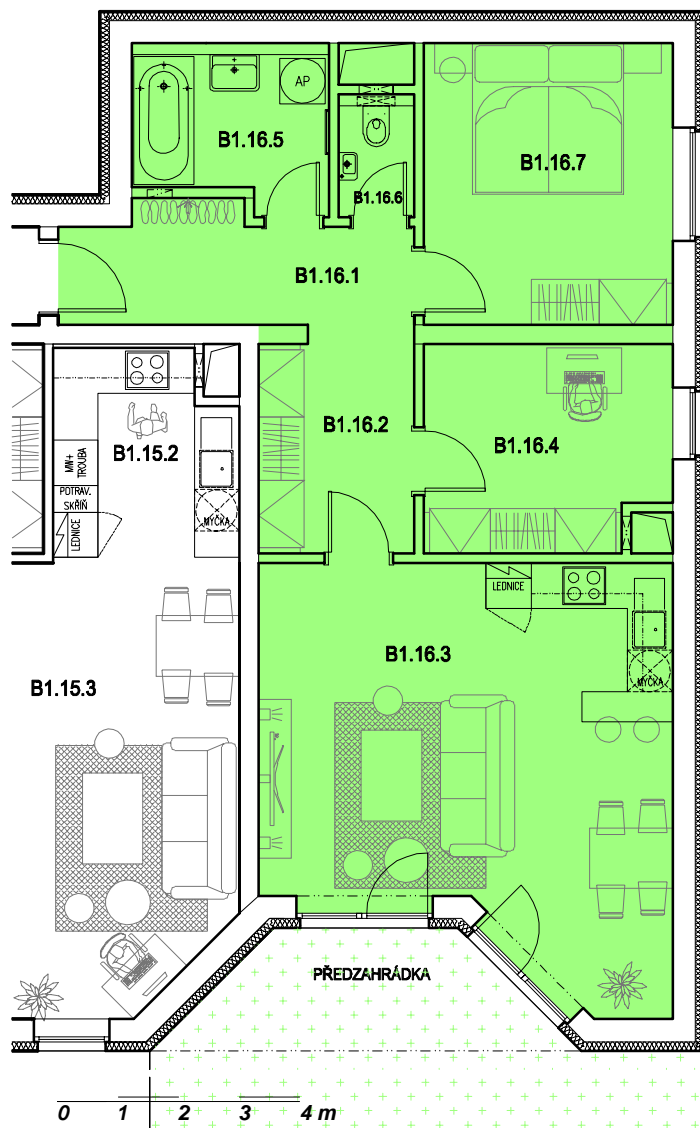

### schéma bytu

OZN	NÁZEV	PLOCHA (m2)
B1.11.01	PŘEDSÍŇ	7,06
B1.11.02	CHODBA	5,70
B1.11.03	OBÝVACÍ POKOJ KUCHYŇSKÝ KOUT	27,94
B1.11.04	PRACOVNA	9,14
B1.11.05	KOUPELNA	5,35
B1.11.06	WC	1,63
B1.11.07	POKOJ	12,27
BYT B1.11		69,09
PŘEDZAHŘÁDKA		28,63

### schéma podlaží

### pohled