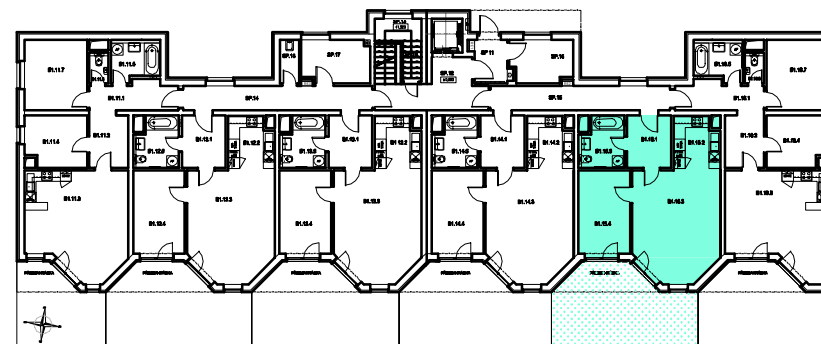

schéma bytu

OZN	NÁZEV	PLOCHA (m2)
B1.15.01	PŘEDSÍŇ	6,54
B1.15.02	KUCHYŇSKÝ KOUT	6,57
B1.15.03	OBÝVACÍ POKOJ	26,18
B1.15.04	LOŽNICE	12,40
B1.15.05	KOUPELNA + WC	6,04
BYT B1.15		57,73
PŘEDZAHŘÁDKA		29,91

schéma podlaží

pohled

situace