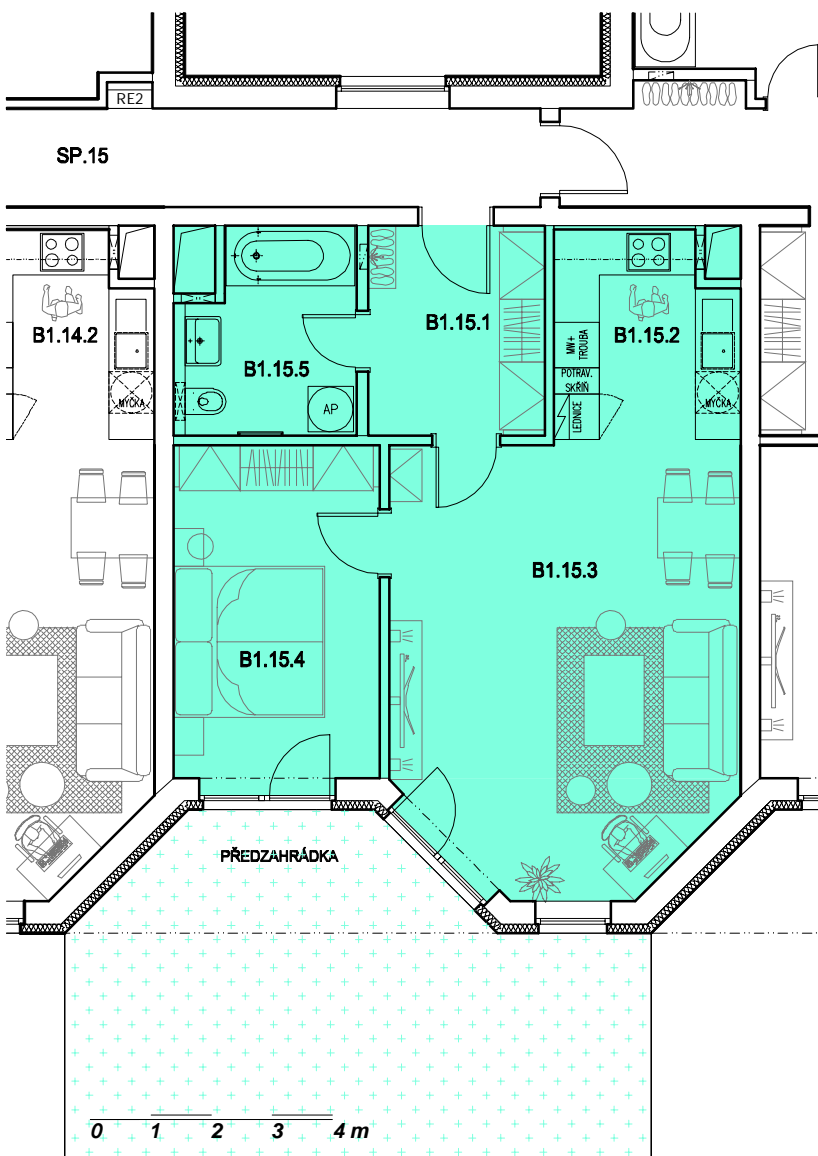

schéma bytu

OZN	NÁZEV	PLOCHA (m2)
B1.15.01	PŘEDSÍŇ	6,54
B1.15.02	KUCHYŇSKÝ KOUT	6,57
B1.15.03	OBÝVACÍ POKOJ	26,18
B1.15.04	LOŽNICE	12,40
B1.15.05	KOUPELNA + WC	6,04
BYT B1.15		57,73
PŘEDZAHŘÁDKA		29,91

schéma podlaží

pohled

situace