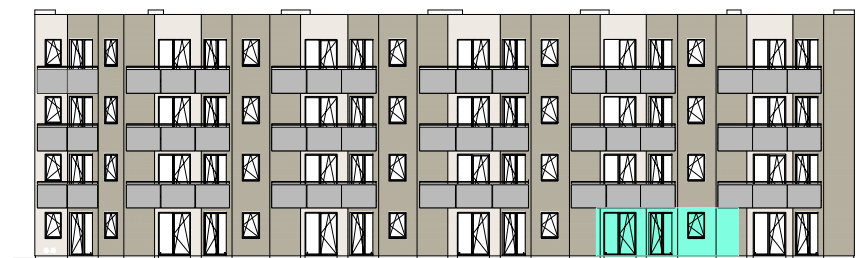

schéma bytu

OZN	NÁZEV	PLOCHA (m2)
B1.15.01	PŘEDSÍŇ	6,54
B1.15.02	KUCHYŇSKÝ KOUT	6,57
B1.15.03	OBÝVACÍ POKOJ	26,18
B1.15.04	LOŽNICE	12,40
B1.15.05	KOUPELNA + WC	6,04
BYT B1.15		57,73
PŘEDZAHŘÁDKA		29,91

schéma podlaží

pohled

situace