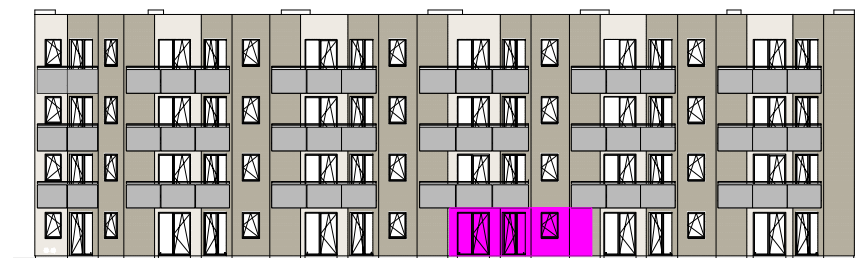

schéma bytu

OZN	NÁZEV	PLOCHA (m ²)
B1.14.01	PŘEDSÍŇ	6,54
B1.14.02	KUCHYŇSKÝ KOUT	6,57
B1.14.03	OBYVACÍ POKOJ	26,18
B1.14.04	LOŽNICE	12,40
B1.14.05	KOUPELNA + WC	6,04
BYT B1.14		57,73
PŘEDZAHŘÁDKA		31,30

schéma podlaží

pohled

situace