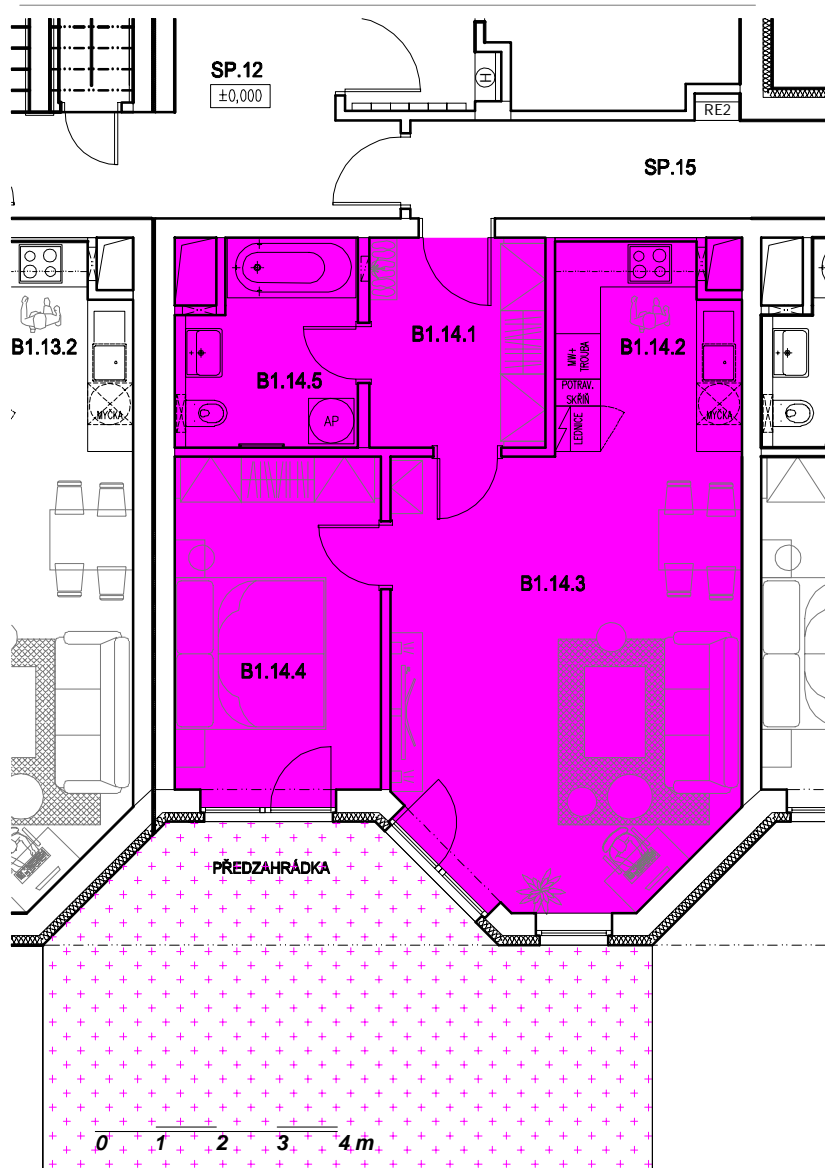

schéma bytu

OZN	NÁZEV	PLOCHA (m ²)
B1.14.01	PŘEDSÍŇ	6,54
B1.14.02	KUCHYŇSKÝ KOUT	6,57
B1.14.03	OBYVACÍ POKOJ	26,18
B1.14.04	LOŽNICE	12,40
B1.14.05	KOUPELNA + WC	6,04
BYT B1.14		57,73
PŘEDZAHŘÁDKA		31,30

schéma podlaží

pohled

situace