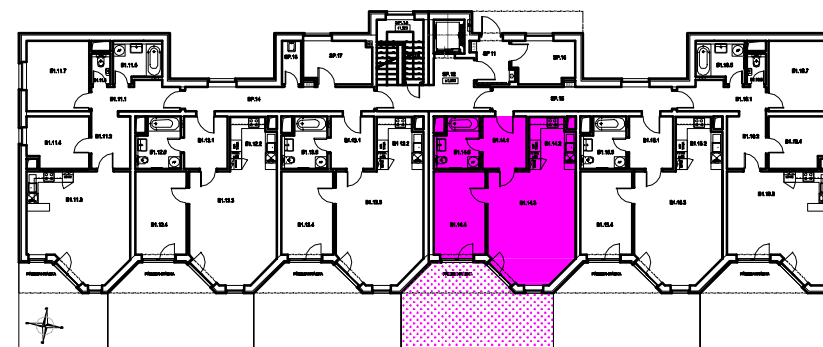

schéma bytu

OZN	NÁZEV	PLOCHA (m ²)
B1.14.01	PŘEDSÍŇ	6,54
B1.14.02	KUCHYŇSKÝ KOUT	6,57
B1.14.03	OBYVACÍ POKOJ	26,18
B1.14.04	LOŽNICE	12,40
B1.14.05	KOUPELNA + WC	6,04
BYT B1.14		57,73
PŘEDZAHŘÁDKA		31,30

schéma podlaží

pohled

situace