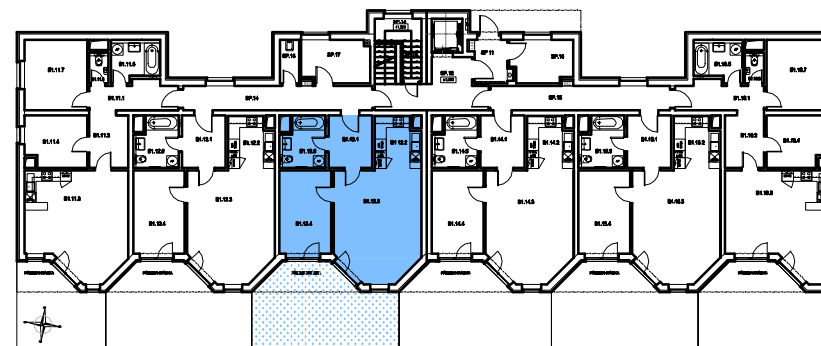

schéma bytu

OZN	NÁZEV	PLOCHA (m2)
B1.13.01	PŘEDSÍŇ	6,54
B1.13.02	KUCHYŇSKÝ KOUT	6,57
B1.13.03	OBÝVACÍ POKOJ	26,18
B1.13.04	LOŽNICE	12,40
B1.13.05	KOUPELNA + WC	6,04
BYT B1.13		57,73
PŘEDZAHŘÁDKA		30,10

schéma podlaží

pohled

situace