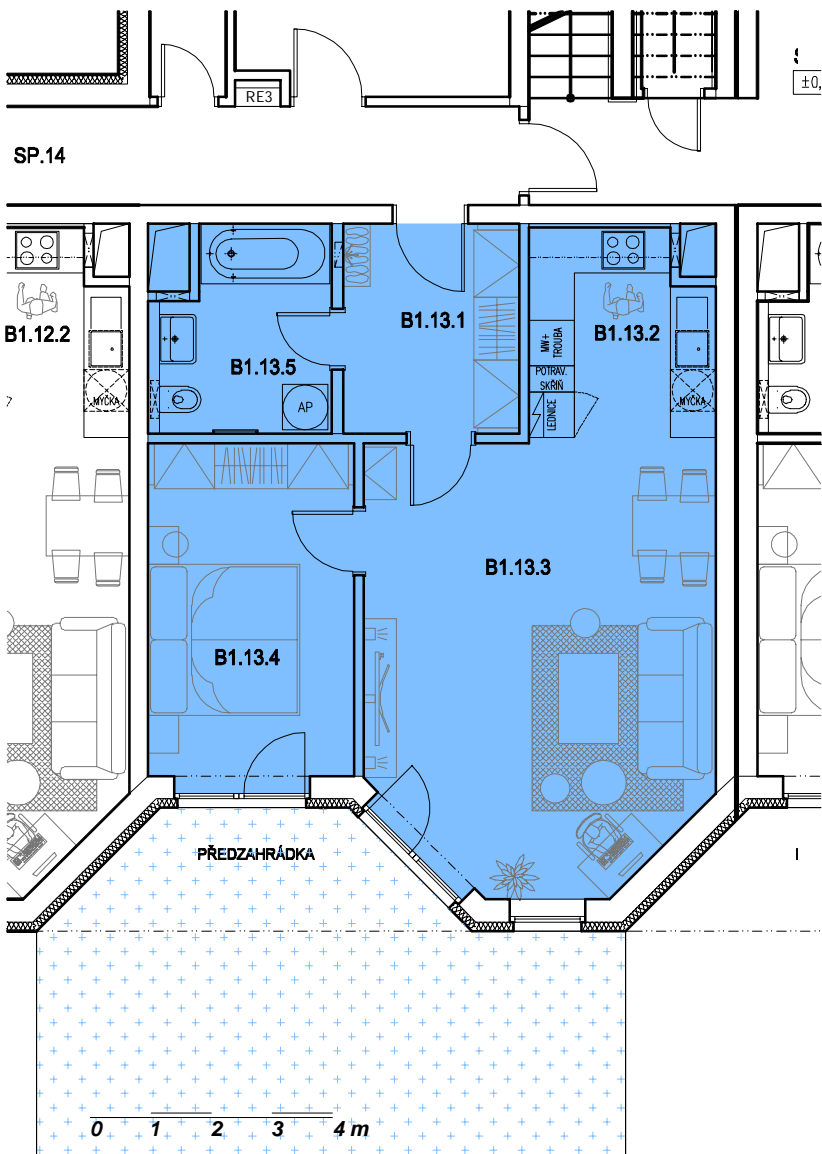

schéma bytu

OZN	NÁZEV	PLOCHA (m2)
B1.13.01	PŘEDSÍŇ	6,54
B1.13.02	KUCHYŇSKÝ KOUT	6,57
B1.13.03	OBÝVACÍ POKOJ	26,18
B1.13.04	LOŽNICE	12,40
B1.13.05	KOUPELNA + WC	6,04
BYT B1.13		57,73
PŘEDZAHŘÁDKA		30,10

schéma podlaží

pohled

situace