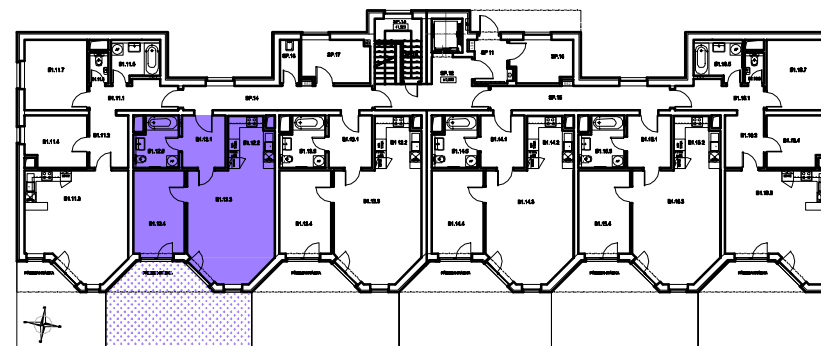

### schéma bytu

OZN	NÁZEV	PLOCHA (m2)
B1.12.01	PŘEDSÍŇ	6,54
B1.12.02	KUCHYŇSKÝ KOUT	6,57
B1.12.03	OBÝVACÍ POKOJ	26,18
B1.12.04	LOŽNICE	12,40
B1.12.05	KOUPELNA + WC	6,04
BYT B1.12		57,73
PŘEDZAHŘÁDKA		29,79

### schéma podlaží