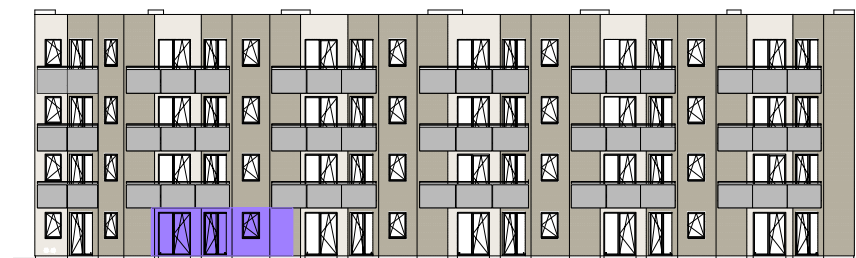

schéma bytu

OZN	NÁZEV	PLOCHA (m2)
B1.12.01	PŘEDSÍŇ	6,54
B1.12.02	KUCHYŇSKÝ KOUT	6,57
B1.12.03	OBÝVACÍ POKOJ	26,18
B1.12.04	LOŽNICE	12,40
B1.12.05	KOUPELNA + WC	6,04
BYT B1.12		57,73
PŘEDZAHŘÁDKA		29,79

schéma podlaží

pohled

situace