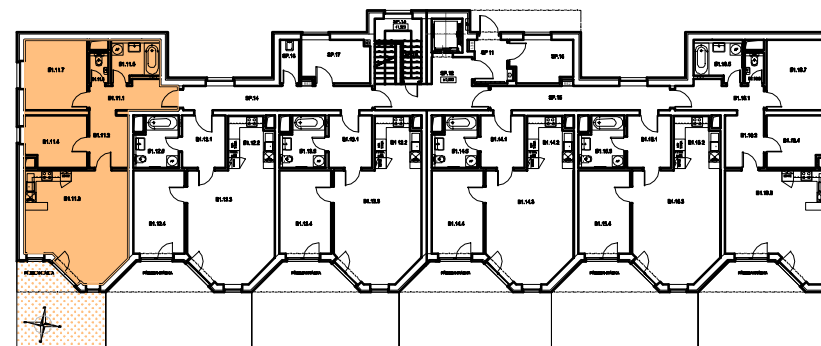

schéma bytu

OZN	NÁZEV	PLOCHA (m2)
B1.11.01	PŘEDSÍŇ	7,06
B1.11.02	CHODBA	5,70
B1.11.03	OBYVACÍ POKOJ KUCHYŇSKÝ KOUT	28,78
B1.11.04	PRACOVNA	9,14
B1.11.05	KOUPELNA	5,35
B1.11.06	WC	1,63
B1.11.07	POKOJ	12,27
BYT B1.11		69,93
PŘEDZAHŘÁDKA		18,25

schéma podlaží

pohled

situace