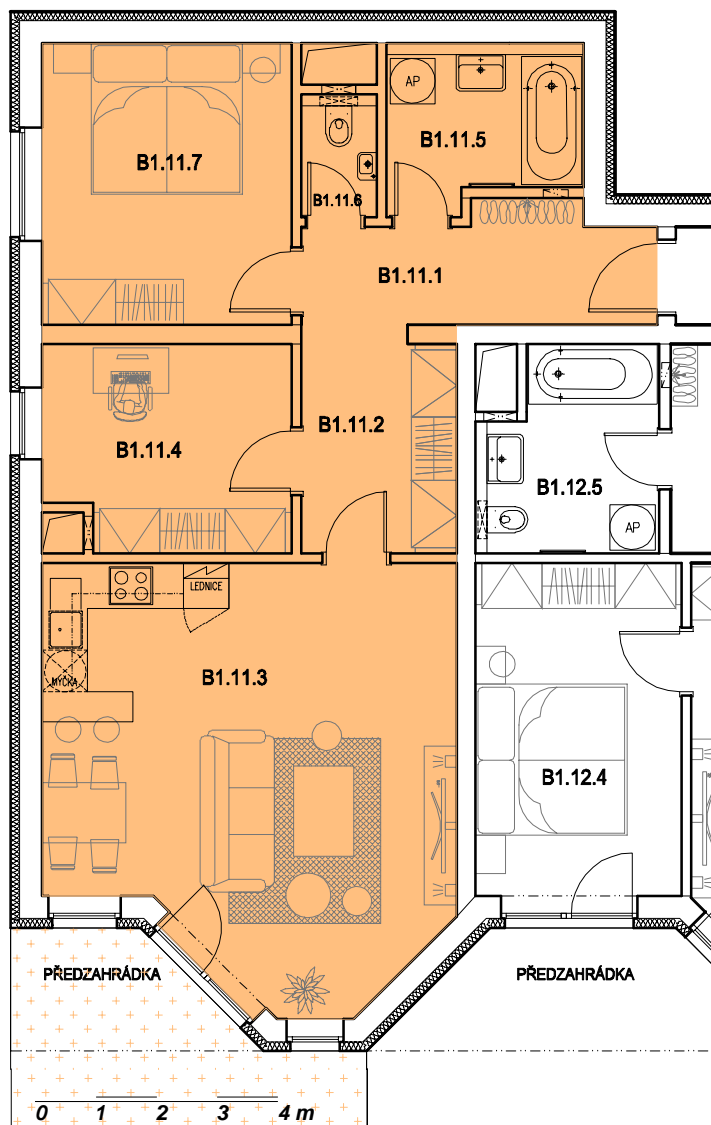

schéma bytu

OZN	NÁZEV	PLOCHA (m2)
B1.11.01	PŘEDSÍŇ	7,06
B1.11.02	CHODBA	5,70
B1.11.03	OBYVACÍ POKOJ KUCHYŇSKÝ KOUT	28,78
B1.11.04	PRACOVNA	9,14
B1.11.05	KOUPELNA	5,35
B1.11.06	WC	1,63
B1.11.07	POKOJ	12,27
BYT B1.11		69,93
PŘEDZAHŘÁDKA		18,25

schéma podlaží

pohled

situace