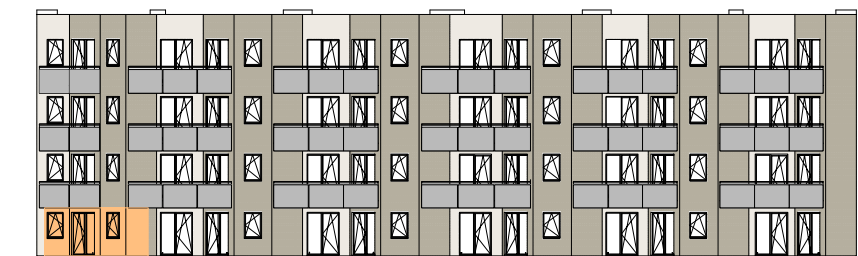

schéma bytu

OZN	NÁZEV	PLOCHA (m2)
B1.11.01	PŘEDSÍŇ	7,06
B1.11.02	CHODBA	5,70
B1.11.03	OBYVACÍ POKOJ KUCHYŇSKÝ KOUT	28,78
B1.11.04	PRACOVNA	9,14
B1.11.05	KOUPELNA	5,35
B1.11.06	WC	1,63
B1.11.07	POKOJ	12,27
BYT B1.11		69,93
PŘEDZAHŘÁDKA		18,25

schéma podlaží

pohled

situace